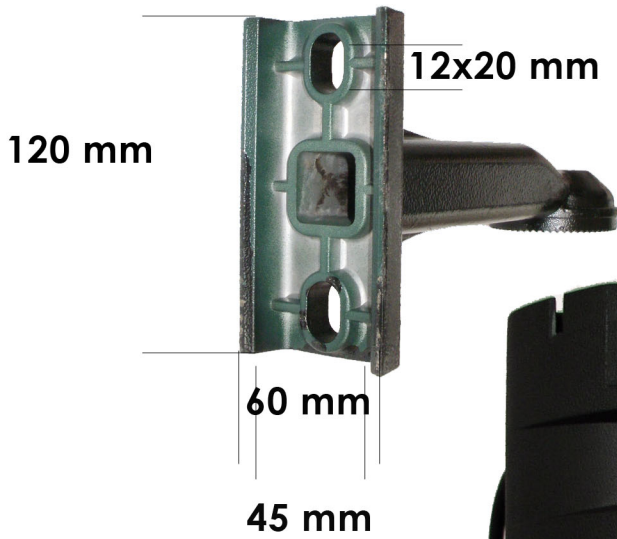

схема за монтаж на светофарен модул на пилон

cobweb lens
леща "паяжина"

diamond lens
леща "диамант"

закрепващи скоби за светофар

PLBG-TLBR-AL2

190 mm

www.prolightbg.eu

PLBG-TLBR-8AL2

закрепващи скоби за светофар

PLBG-TLBR-AL2

закрепващи скоби за светофар

www.prolightbg.eu

PLBG-TLBR-AL2