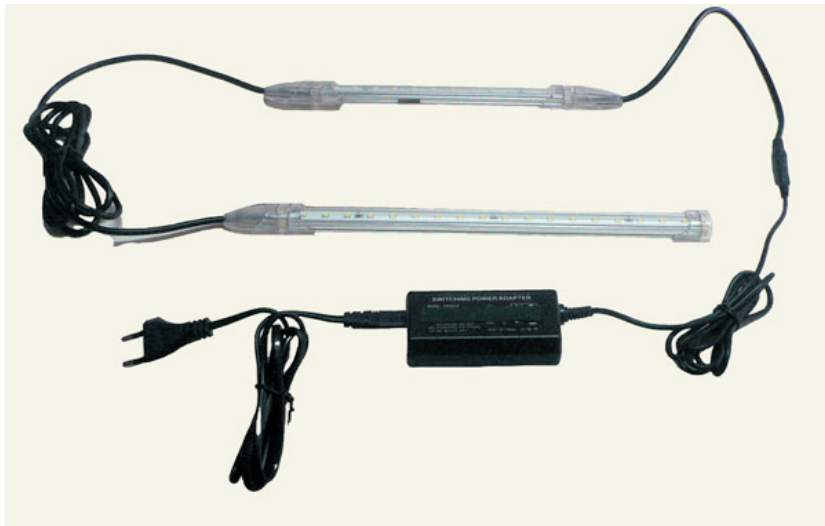

### G1-5-СВЕТОДИОДНИ АЛУМИНИЕВИ ШИНИ

С компактните си размери и лесния монтаж, светодиодните алуминиеви шини са предпочитани пред луминесцентните лампи и гъбковите ленти. Системата P&P в двата края на всяка шина позволява лесно и бързо свързване на различни по дължина шини без необходимост от окабеляване и опасност от объркване на поляритета на захранването. Системата P&P спестява време при монтажа и позволява дори на любители да се справят успешно. Шините се отличават с атрактивен външен вид, провокиран от алукирания алуминиев профил и поликарбонатния дифузер.

**3 спектъра на бялата светлина - студен, дневен и топъл**

възможни други цветове на излъчване - червен, зелен, син, жълт

алуминиев алукиран профил с ПК дифузер

мъжки и женски конектори за бързо и безпроблемно съединяване една в друга. Система P&P plug and play съвместима с цокъл T5

## СВЪРЗВАНЕ НА СВЕТОДИОДНИ АЛУМИНИЕВИ ШИНИ

модел PLBG-AL5-3528-PP-xxDL

комплект захранване, захранващ кабел P&P  
и светодиодна шина 200мм

предлагаме всички необходими аксесоари за  
свързване, монтаж и различни приложения

P&P конектор за съединяване на  
на СД шини към захранване  
и между две отдалечени шини

Съединяване на СД шина към  
диммер и захранване  
чрез система P&P plug and play  
ниско захранващо напрежение  
24VDC, малка консумация  
от 0.8W до 12W при мощен  
светлинен поток до 850 лумена.