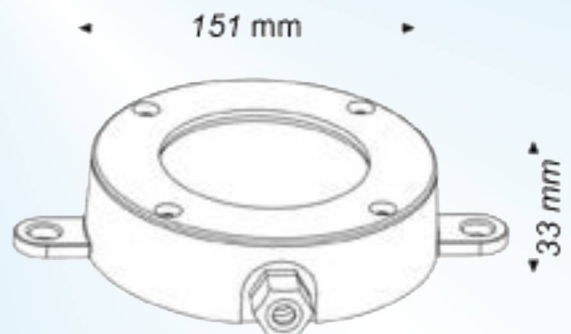

ОСВЕТИТЕЛИ ЗА ВГРАЖДАНЕ В БАСЕЙНИ И ФОНТАНИ

КЛАС НА БЕЗОПАСНОСТ Ip68

подводни осветители с монохромна светлина
и управляеми RGB. Мощност 6x1W и 6x3W

ОСВЕТИТЕЛИ ЗА ВГРАЖДАНЕ В БАСЕЙНИ И ФОНТАНИ

КЛАС НА БЕЗОПАСНОСТ Ip68

подводни осветители с монохромна светлина
и управляеми RGB. Мощност 9x1W и 9x3W

GN
R
G
B