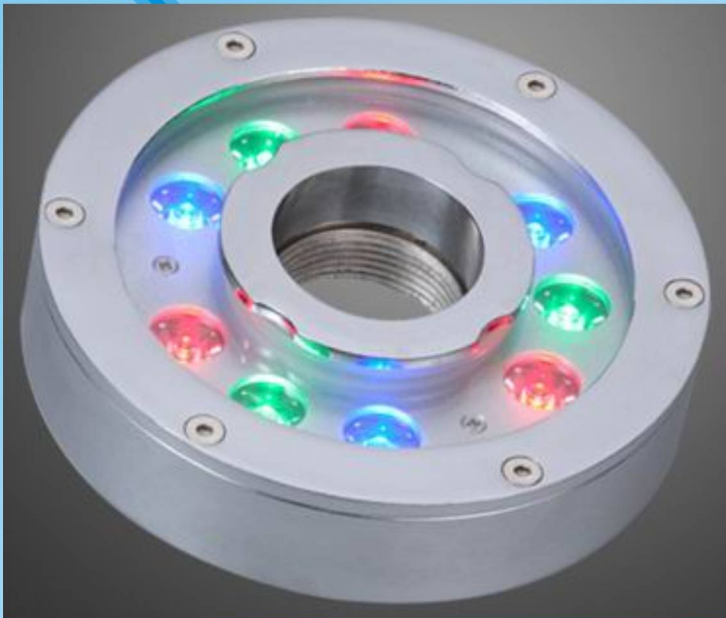

ОСВЕТИТЕЛИ ЗА ВГРАЖДАНЕ В БАСЕЙНИ И ФОНТАНИ

КЛАС НА БЕЗОПАСНОСТ Ip68

подводни осветители с монохромна светлина
и управляеми RGB. Мощност 6x1W и 6x3W

ОСВЕТИТЕЛИ ЗА ВГРАЖДАНЕ В БАСЕЙНИ И ФОНТАНИ

КЛАС НА БЕЗОПАСНОСТ Ip68

подводни осветители с монохромна светлина
и управляеми RGB. Мощност 9x1W и 9x3W

GN
R
G
B