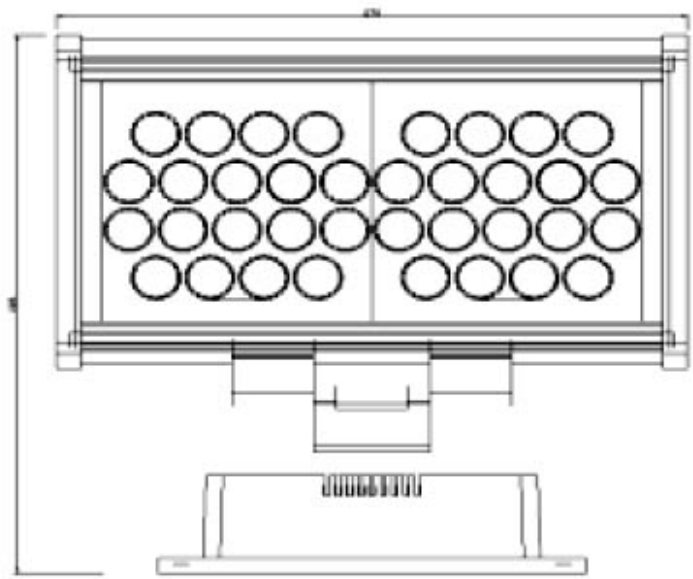

PLBG-S12RGB-PL (36×1W)

Размери: 55(W)*70(H)*1000(L) мм
Тегло: 3kg (1 метър)
Ъгъл на излъчване: >30°

многоредови фонове осветители модели

PLBG-S6RGB-PS (18×1W)

Размери: 130(W)*285(H)*170(L) мм
Тегло: Weight: 1.94kg
Ъгъл на излъчване: > 30°

ЛИНЕЙНИ ФОНОВИ ОСВЕТИТЕЛИ

МНОГОРЕДОВИ ОСВЕТИТЕЛИ

СХЕМА НА ВКЛЮЧВАНЕ

Не пипайте входните кабели при включено напрежение!

Ползвайте **квалифицирана професионална помощ** при инсталиране и настройка на продукта. Фоновите осветители са в групата на професионалните осветители и ви е необходима компетентна помощ, не само от инженерна (електронна) страна, но и от оптична, за правилното настриване на спота (петното) и аранжирането му с интериора или екстериора на приложение. При настройка на осветителите **не гледайте право в диодите** от близко (<50 см), поради опасност от повреда на ретината. За повече подробности изискайте нашата инструкция за безопасност.