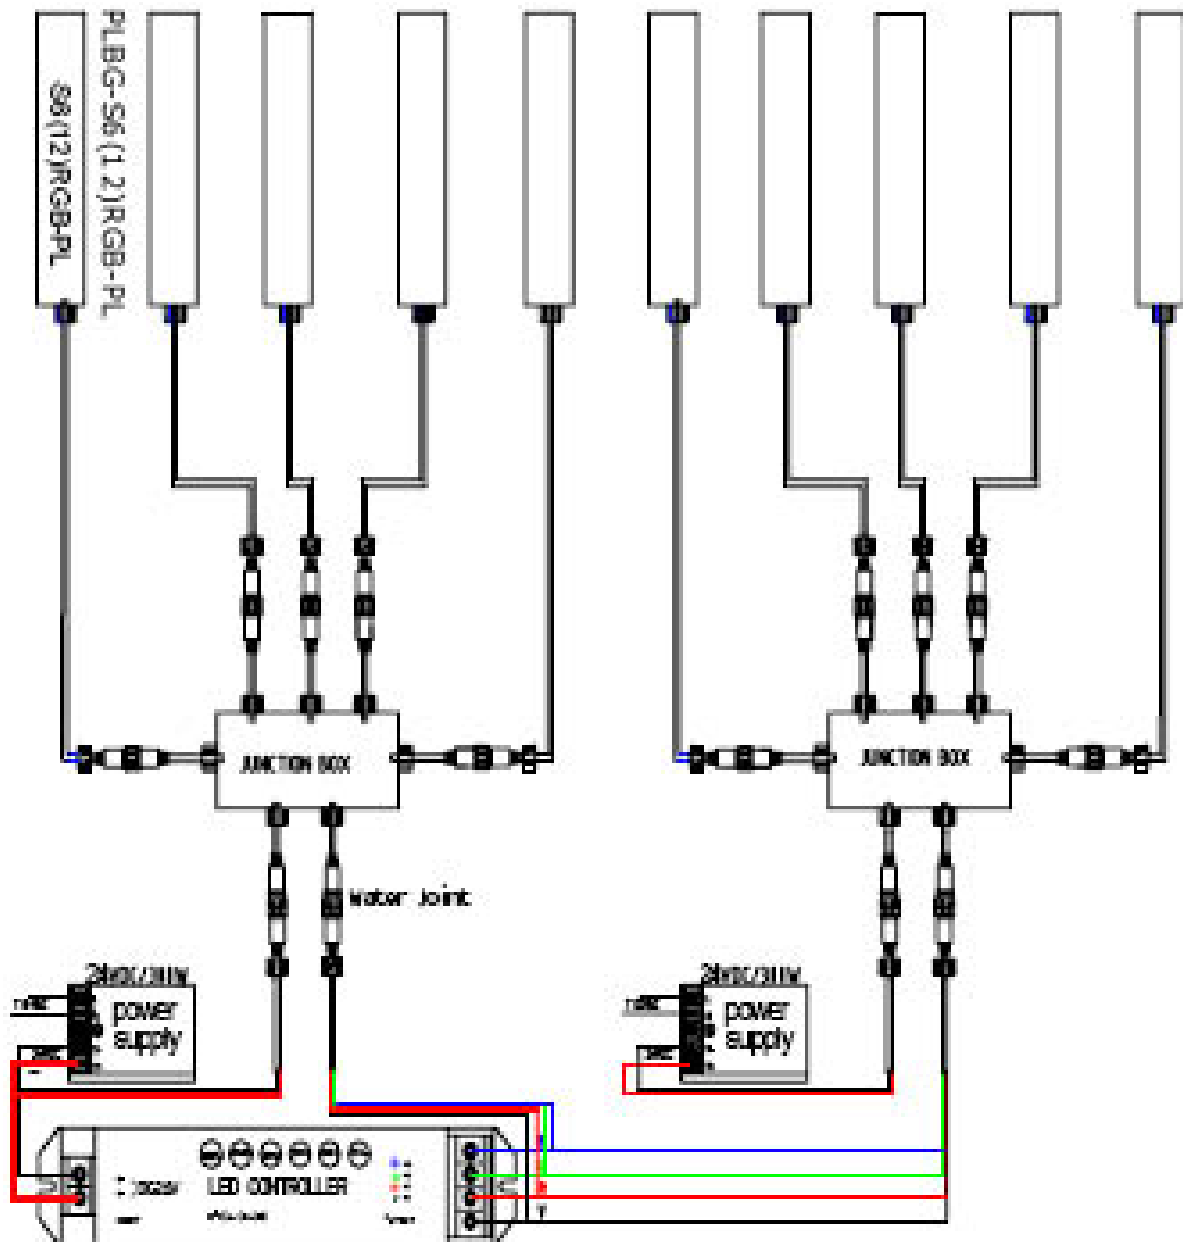

Входното напрежение е 24V DC. Оборудвани са с високоефективен драйвер, стабилизатор на ток, който поддържа равномерното натоварване на осветителя. Корпусът е от алуминий, а пред диодите е монтирано 5 мм закалено стъкло с висока степен на прозрачност. Изделието е изпитано за клас на безопасност **IP65**. Специален алуминиев радиатор е в пряк контакт с алуминиевия корпус, което съкращава пътя на топлоотвода и удължава експлоатационния живот на продукта.

ЛИНЕЙНИ ФОНОВИ ОСВЕТИТЕЛИ

МНОГОРЕДОВИ ОСВЕТИТЕЛИ

СХЕМА НА ВКЛЮЧВАНЕ

Не пипайте входните кабели при включено напрежение!

Ползвайте **квалифицирана професионална помощ** при инсталиране и настройка на продукта. Фоновите осветители са в групата на професионалните осветители и ви е необходима компетентна помощ, не само от инженерна (електронна) страна, но и от оптична, за правилното настриване на спота (петното) и аранжирането му с интериора или екстериора на приложение. При настройка на осветителите **не гледайте право в диодите** от близко (<50 см), поради опасност от повреда на ретината. За повече подробности изискайте нашата инструкция за безопасност.