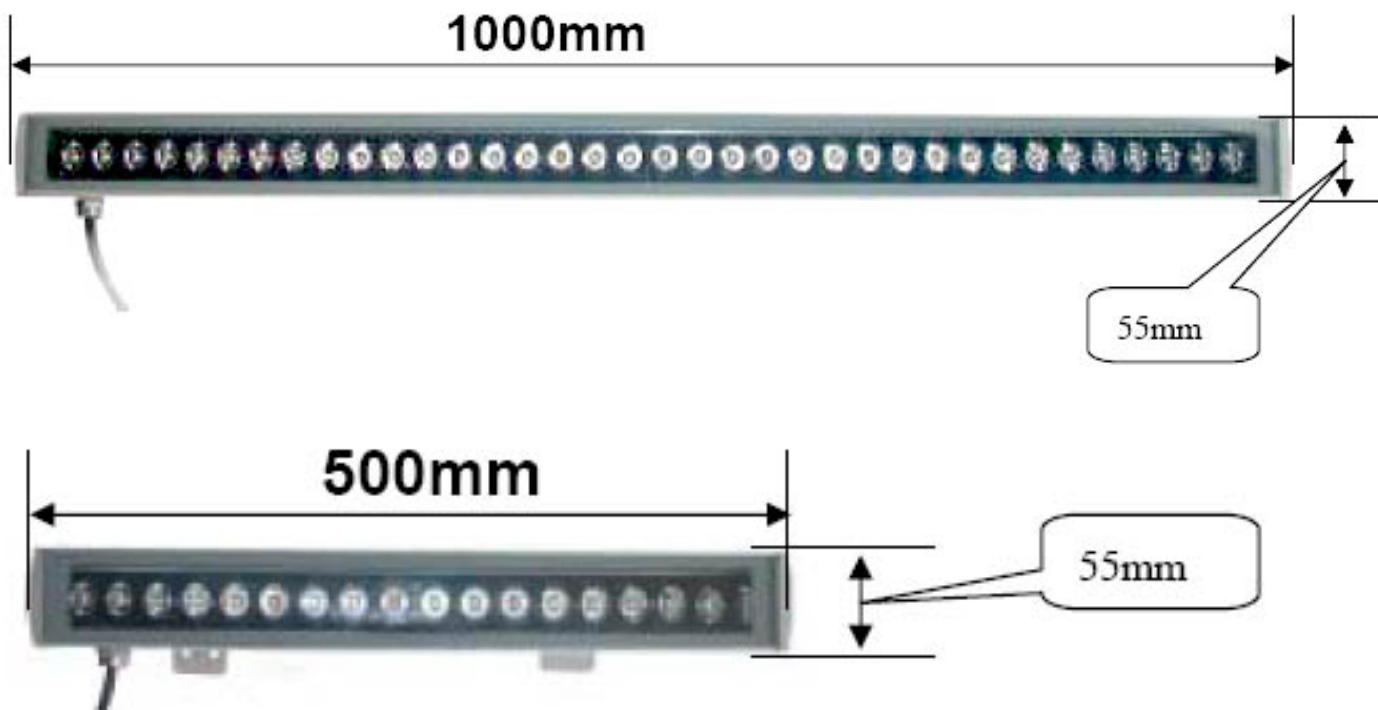

ОБЩИ ХАРАКТЕРИСТИКИ

Работна температура	-20 до +40 °C
Захранващо напрежение	24V DC
Драйвери водоустойчиви и нормални	30W; 60W;150W; 50W; 150W; 300W
Контролери	PLBG-CT-308/RF; PLBG-DMX512; PLBG-CTR-24VRGB
Клас на безопасност	IP65
Икономия на енергия (ток)	90% (спрямо конвенционалните)

ДЪЛГОЛЕТИЕ НА ОСВЕТИТЕЛНОТО ТЯЛО

Всички светодиодни осветители са изпълнени с високоярки мощни диоди. Теоретично, дълголетие на светодиодните модули (LED) е **50,000-100,000 MTBF**(Mean Time Between Failure), т.е. среден период на безпроблемна експлоатация. Този параметър се измерва и обявява от производителя и се сравнява с конвенционалните, традиционни осветители. Както и при конвенционалните и светодиодните осветители намаляват интензитета на излъчвания светлинен поток с течение на времето. Причините за намаляване на интензитета при светодиодните осветители са свързани предимно с околния микроклимат, като температура, влажност, вентилиране на средата. При правилно охлаждане на светодиодните продукти, правилен монтаж (съобразяване с максимално допустимия ток), животът на осветителите се удължава над декларираната от производителя продължителност. Не трябва да се забравя и факта, че светодиодите навлязоха в сферата на осветлението едва преди 6-7 години, което означава, че периоди от 100,000 часа, т.е. 11 години са изчислени само теоретично.

ЛИНЕЙНИ ФОНОВИ ОСВЕТИТЕЛИ