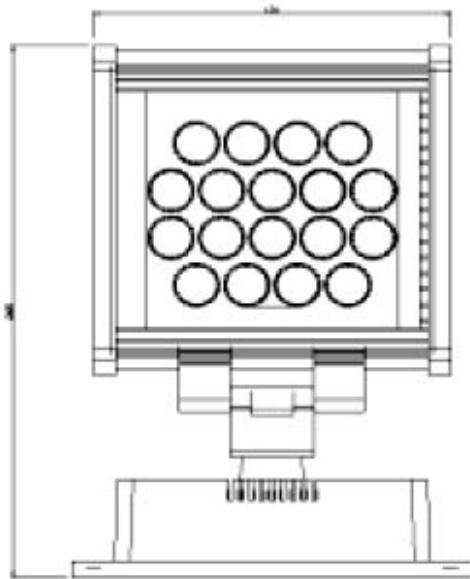

PLBG-S12RGB-PL (36×1W)

Размери: 55(W)*70(H)*1000(L) мм
Тегло: 3kg (1 метър)
Ъгъл на излъчване: >30°

многоредови фонове осветители модели

PLBG-S6RGB-PS (18×1W)

Размери: 130(W)*285(H)*170(L) мм
Тегло: Weight: 1.94kg
Ъгъл на излъчване: > 30°

ЛИНЕЙНИ ФОНОВИ ОСВЕТИТЕЛИ

МНОГОРЕДОВИ ОСВЕТИТЕЛИ

СХЕМА НА ВКЛЮЧВАНЕ

Не пипайте входните кабели при включено напрежение!

Ползвайте **квалифицирана професионална помощ** при инсталиране и настройка на продукта. Фоновите осветители са в групата на професионалните осветители и ви е необходима компетентна помощ, не само от инженерна (електронна) страна, но и от оптична, за правилното настриване на спота (петното) и аранжирането му с интериора или екстериора на приложение. При настройка на осветителите **не гледайте право в диодите** от близко (<50 см), поради опасност от повреда на ретината. За повече подробности изискайте нашата инструкция за безопасност.